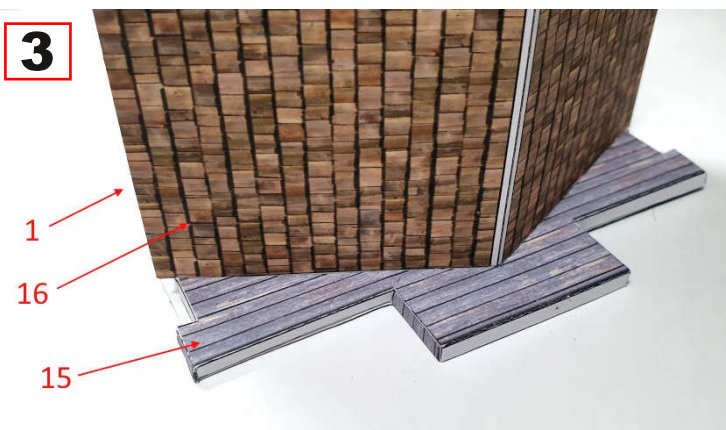

www.maquettes-en-papier-fr

MAISON WESTERN " BARON'S "

INSTRUCTIONS

Échelle - Scale
HO - 1:87

2022 - Pascal LESAGE

- Impression sur papier A4 de 160 à 170 gr/m²
Fourniture :
carton plume épaisseur 10 mm pour le support
Finitions :
peintures acrylique, feutres, encres, pastels...

MAISON WESTERN

" BARON'S "

www.maquettes-en-papier-fr