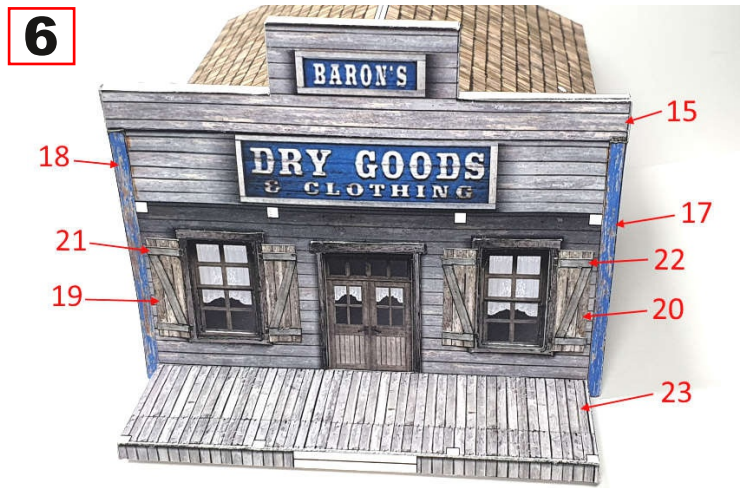

www.maquettes-en-papier-fr

MAISON WESTERN " BARON'S "

INSTRUCTIONS

Échelle - Scale
HO - 1:87

2022 - Pascal LESAGE

- Impression sur papier A4 de 160 à 170 gr/m²
Fourniture :
carton plume épaisseur 10 mm pour le support
Finitions :
peintures acrylique, feutres, encres, pastels...