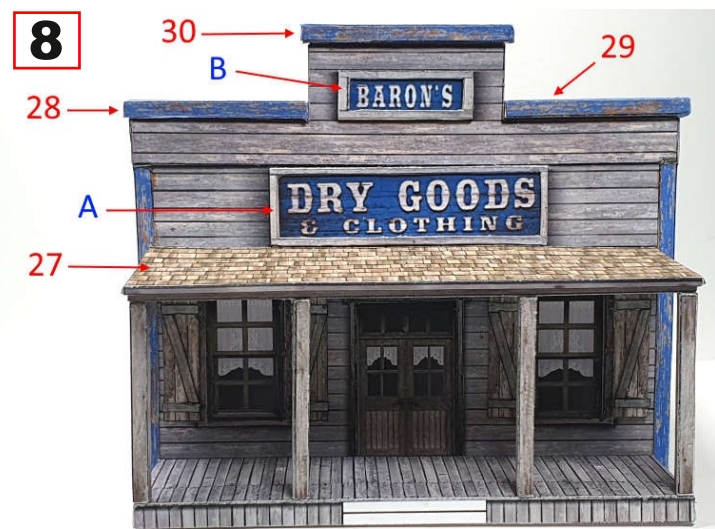

www.maquettes-en-papier-fr

MAISON WESTERN " BARON'S "

INSTRUCTIONS

Échelle - Scale
HO - 1:87

2022 - Pascal LESAGE

- Impression sur papier A4 de 160 à 170 gr/m²
Fourniture :
carton plume épaisseur 10 mm pour le support
Finitions :
peintures acrylique, feutres, encres, pastels...