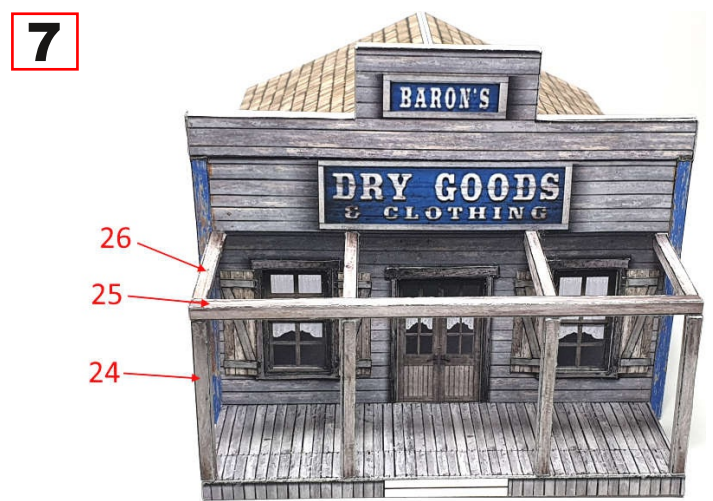

www.maquettes-en-papier-fr

MAISON WESTERN " BARON'S "

INSTRUCTIONS

Échelle - Scale
HO - 1:87

2022 - Pascal LESAGE

- Impression sur papier A4 de 160 à 170 gr/m²
Fourniture :
carton plume épaisseur 10 mm pour le support
Finitions :
peintures acrylique, feutres, encres, pastels...