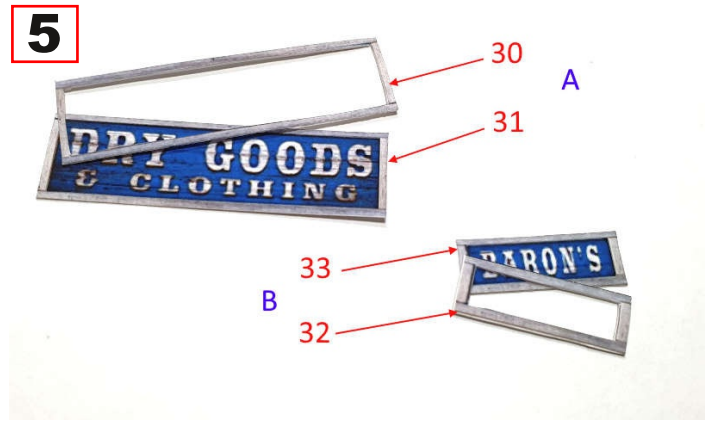

www.maquettes-en-papier-fr

MAISON WESTERN " BARON'S "

INSTRUCTIONS

Échelle - Scale
HO - 1:87

2022 - Pascal LESAGE

- Impression sur papier A4 de 160 à 170 gr/m²
Fourniture :
carton plume épaisseur 10 mm pour le support
Finitions :
peintures acrylique, feutres, encres, pastels...