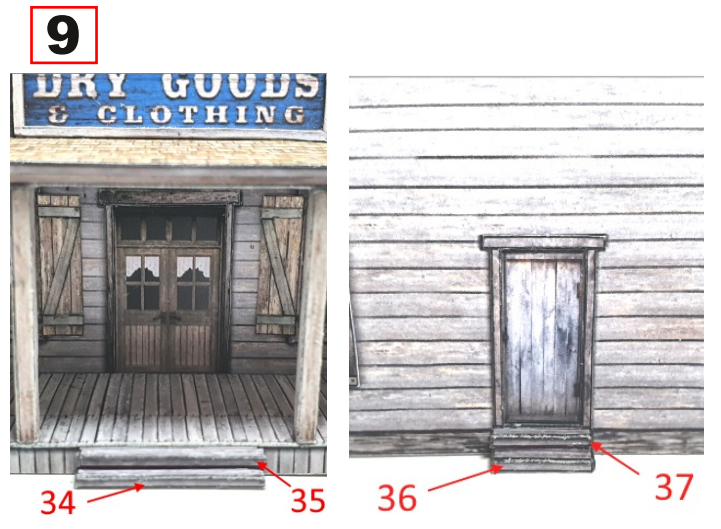

www.maquettes-en-papier-fr

MAISON WESTERN " BARON'S "

INSTRUCTIONS

Échelle - Scale
HO - 1:87

2022 - Pascal LESAGE

- Impression sur papier A4 de 160 à 170 gr/m²
Fourniture :
carton plume épaisseur 10 mm pour le support
Finitions :
peintures acrylique, feutres, encres, pastels...