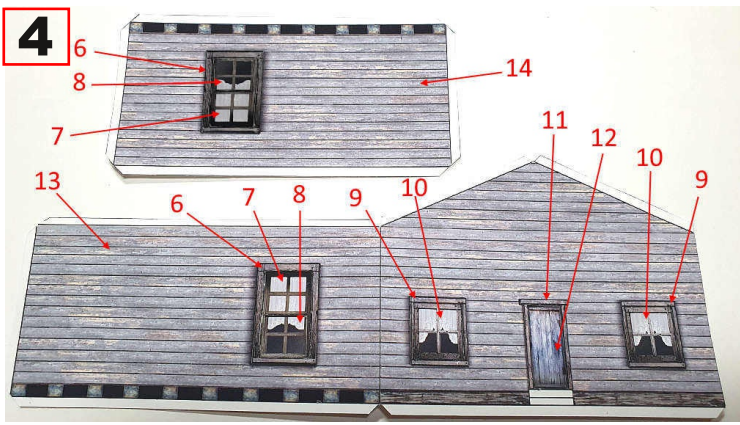

www.maquettes-en-papier-fr

MAISON WESTERN " BARON'S "

INSTRUCTIONS

Échelle - Scale
HO - 1:87

2022 - Pascal LESAGE

- Impression sur papier A4 de 160 à 170 gr/m²
Fourniture :
carton plume épaisseur 10 mm pour le support
Finitions :
peintures acrylique, feutres, encres, pastels...