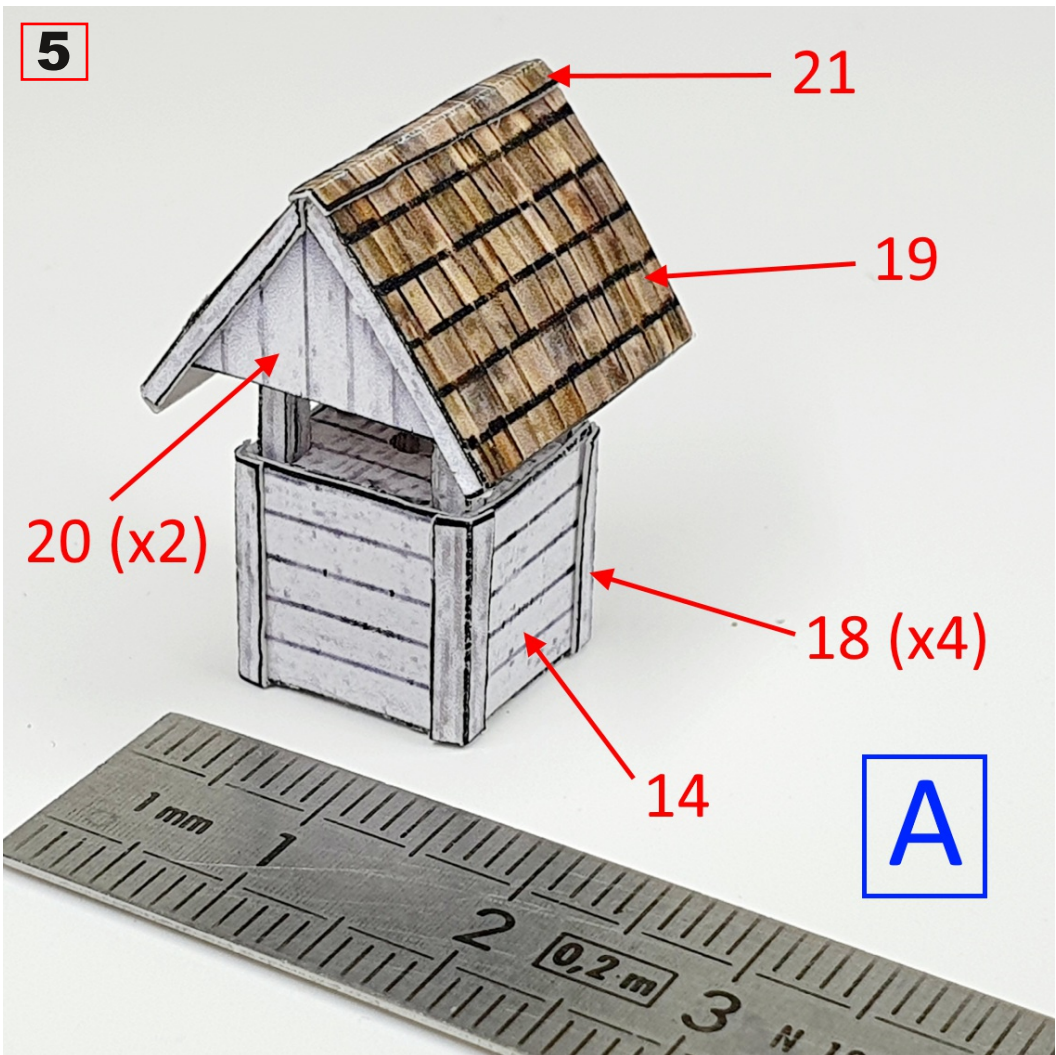

www.maquettes-en-papier-fr

MAISON WESTERN "CHURCH"

INSTRUCTIONS

Échelle - Scale
HO - 1:87

2022 - Pascal LESAGE

- Impression sur papier A4 de 160 à 170 gr/m²
Fourniture : carton plume épaisseur 10 mm pour le support
Finitions : peintures acrylique, feutres, encres, pastels...

1

2

3

8

9

MAISON WESTERN

"CHURCH"

www.maquettes-en-papier-fr