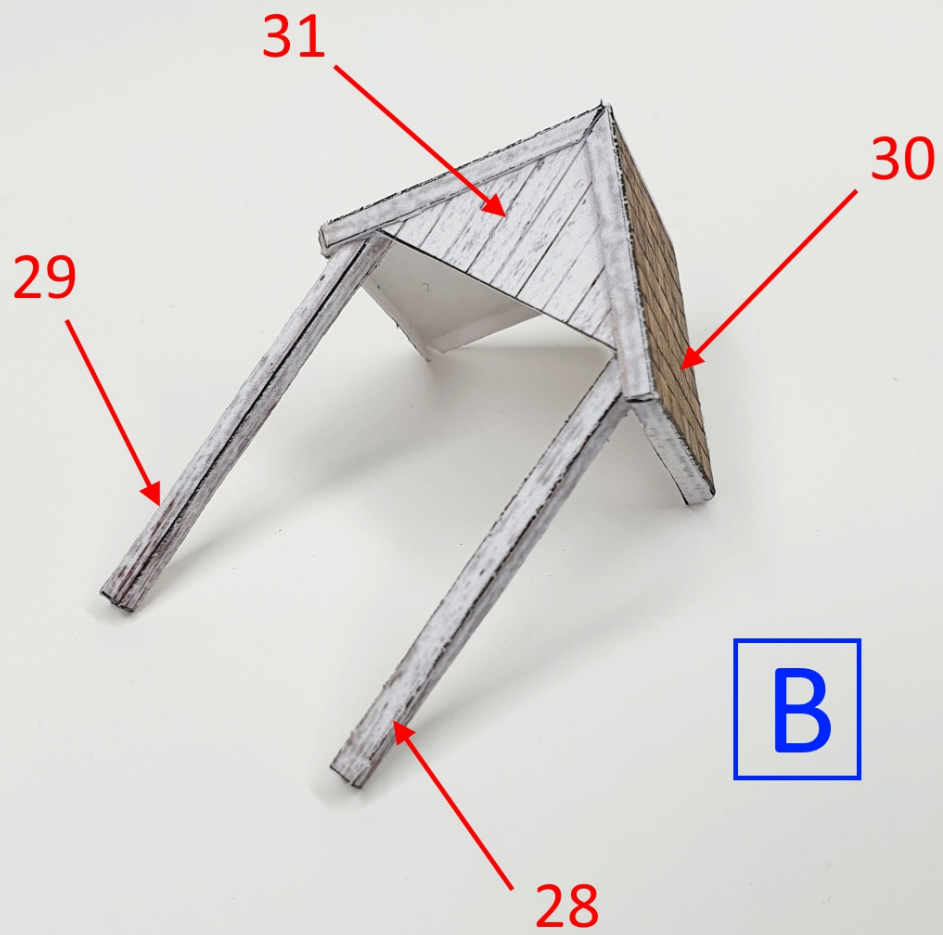

www.maquettes-en-papier-fr

MAISON WESTERN "CHURCH"

INSTRUCTIONS

Échelle - Scale
HO - 1:87

2022 - Pascal LESAGE

- Impression sur papier A4 de 160 à 170 gr/m²
Fourniture : carton plume épaisseur 10 mm pour le support
Finitions : peintures acrylique, feutres, encres, pastels...

1

2

3

8

9

MAISON WESTERN

"CHURCH"

www.maquettes-en-papier-fr