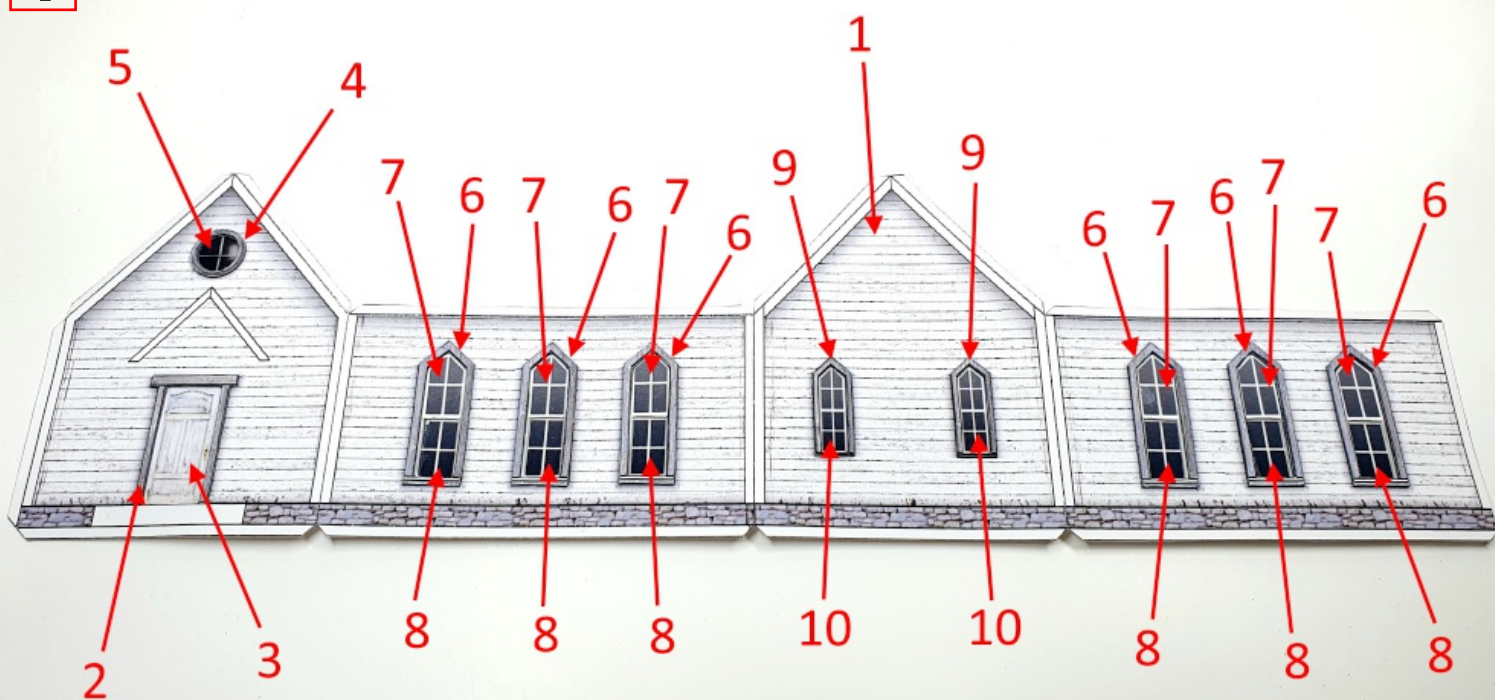

www.maquettes-en-papier-fr

MAISON WESTERN "CHURCH"

INSTRUCTIONS

Échelle - Scale
HO - 1:87

2022 - Pascal LESAGE

- Impression sur papier A4 de 160 à 170 gr/m²
Fourniture : carton plume épaisseur 10 mm pour le support
Finitions : peintures acrylique, feutres, encres, pastels...

1

2

3

8

9

MAISON WESTERN

"CHURCH"

www.maquettes-en-papier-fr