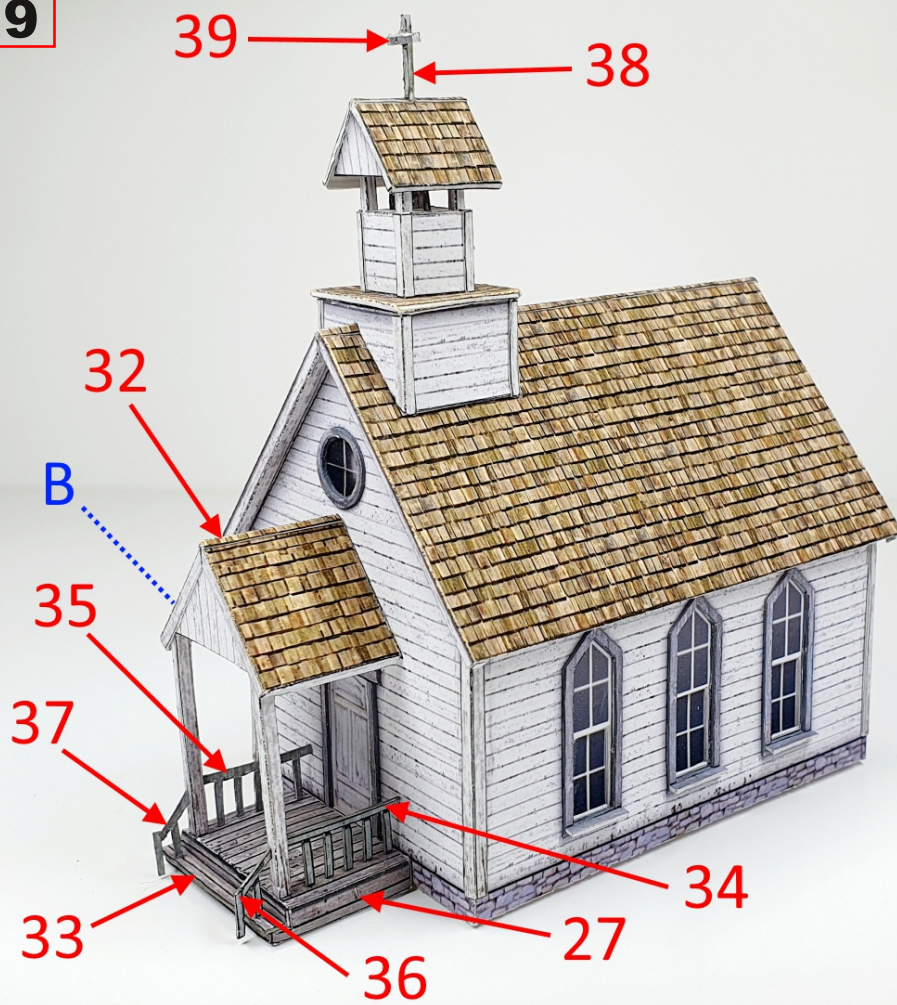

www.maquettes-en-papier-fr

MAISON WESTERN "CHURCH"

INSTRUCTIONS

Échelle - Scale
HO - 1:87

2022 - Pascal LESAGE

- Impression sur papier A4 de 160 à 170 gr/m²
Fourniture : carton plume épaisseur 10 mm pour le support
Finitions : peintures acrylique, feutres, encres, pastels...

1

2

3

8

9

MAISON WESTERN

"CHURCH"

www.maquettes-en-papier-fr