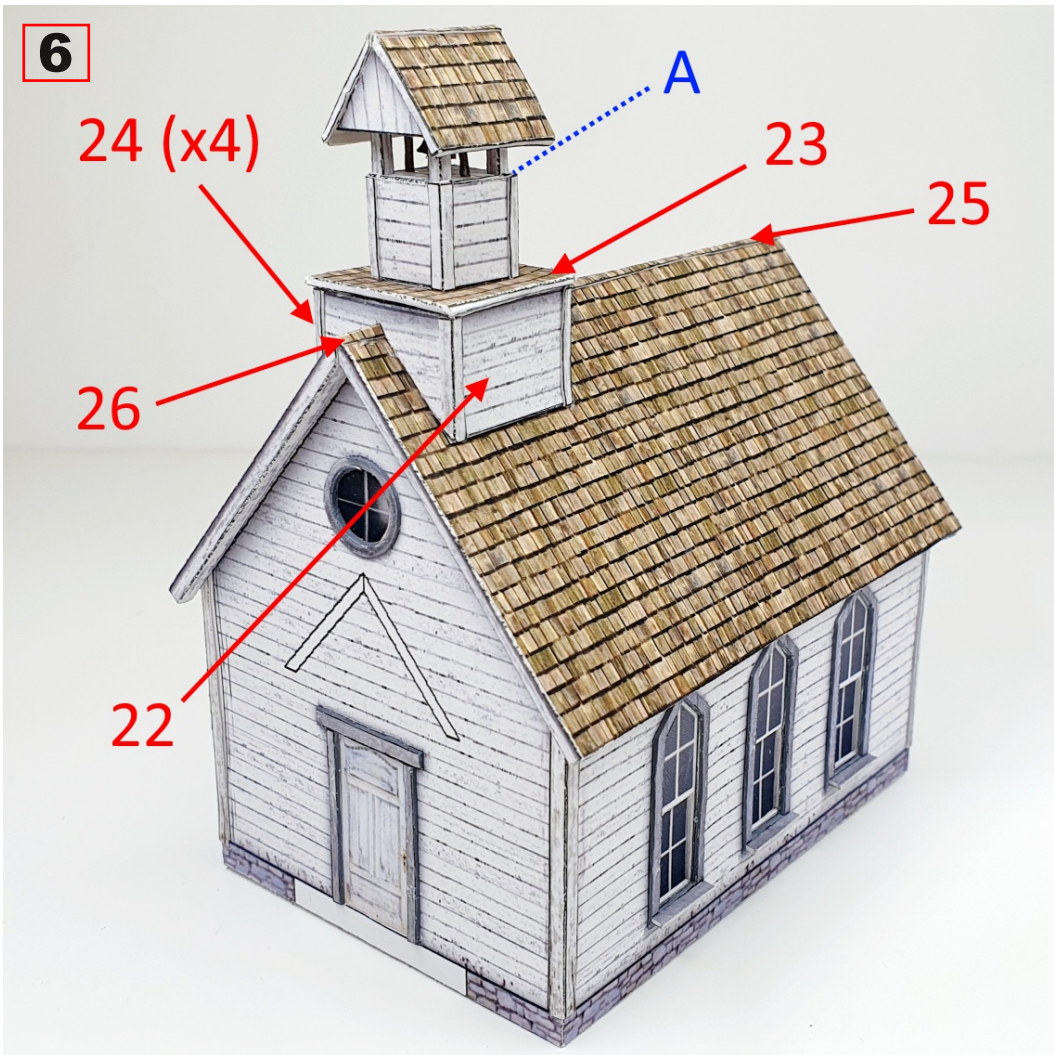

www.maquettes-en-papier-fr

MAISON WESTERN "CHURCH"

INSTRUCTIONS

Échelle - Scale
HO - 1:87

2022 - Pascal LESAGE

- Impression sur papier A4 de 160 à 170 gr/m²
Fourniture : carton plume épaisseur 10 mm pour le support
Finitions : peintures acrylique, feutres, encres, pastels...

1

2

3

8

9

MAISON WESTERN

"CHURCH"

www.maquettes-en-papier-fr