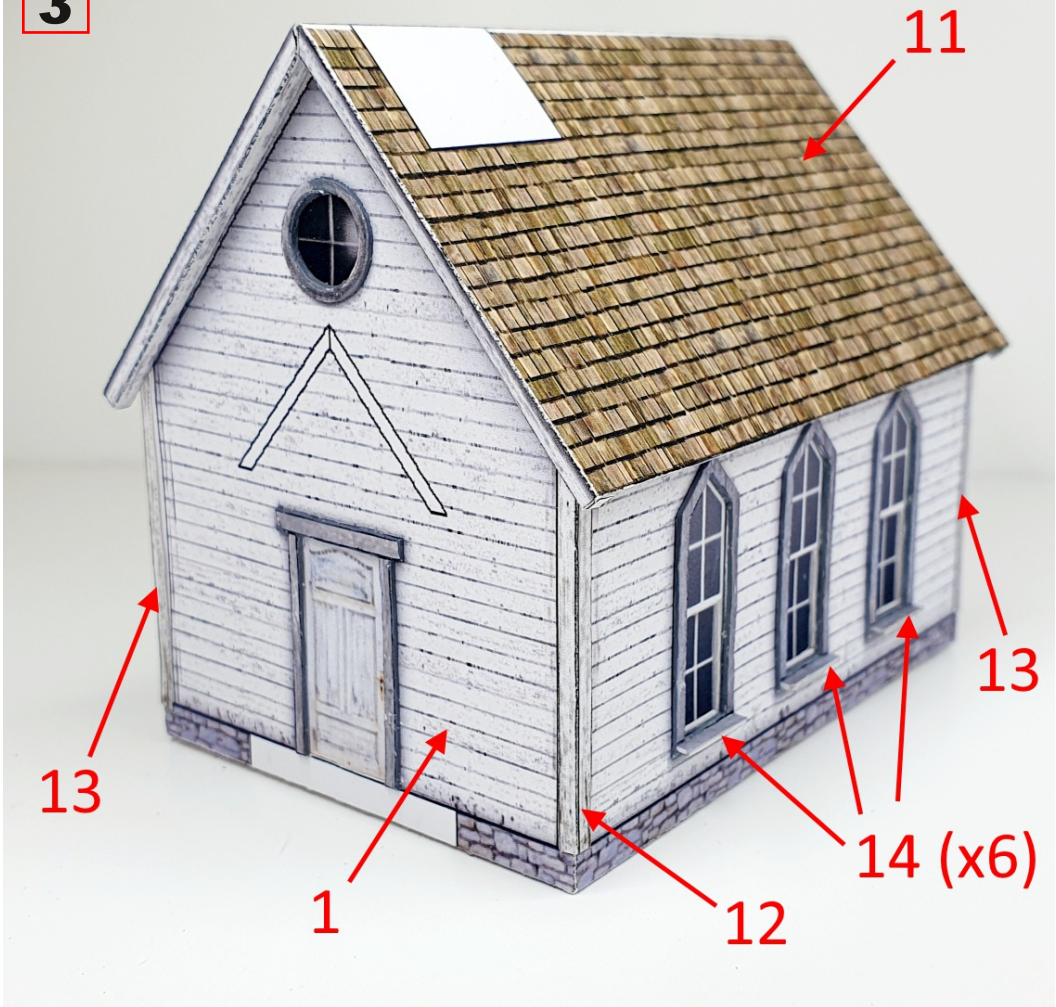

www.maquettes-en-papier-fr

MAISON WESTERN "CHURCH"

INSTRUCTIONS

Échelle - Scale
HO - 1:87

2022 - Pascal LESAGE

- Impression sur papier A4 de 160 à 170 gr/m²
Fourniture : carton plume épaisseur 10 mm pour le support
Finitions : peintures acrylique, feutres, encres, pastels...

1

2

3

8

9

MAISON WESTERN

"CHURCH"

www.maquettes-en-papier-fr