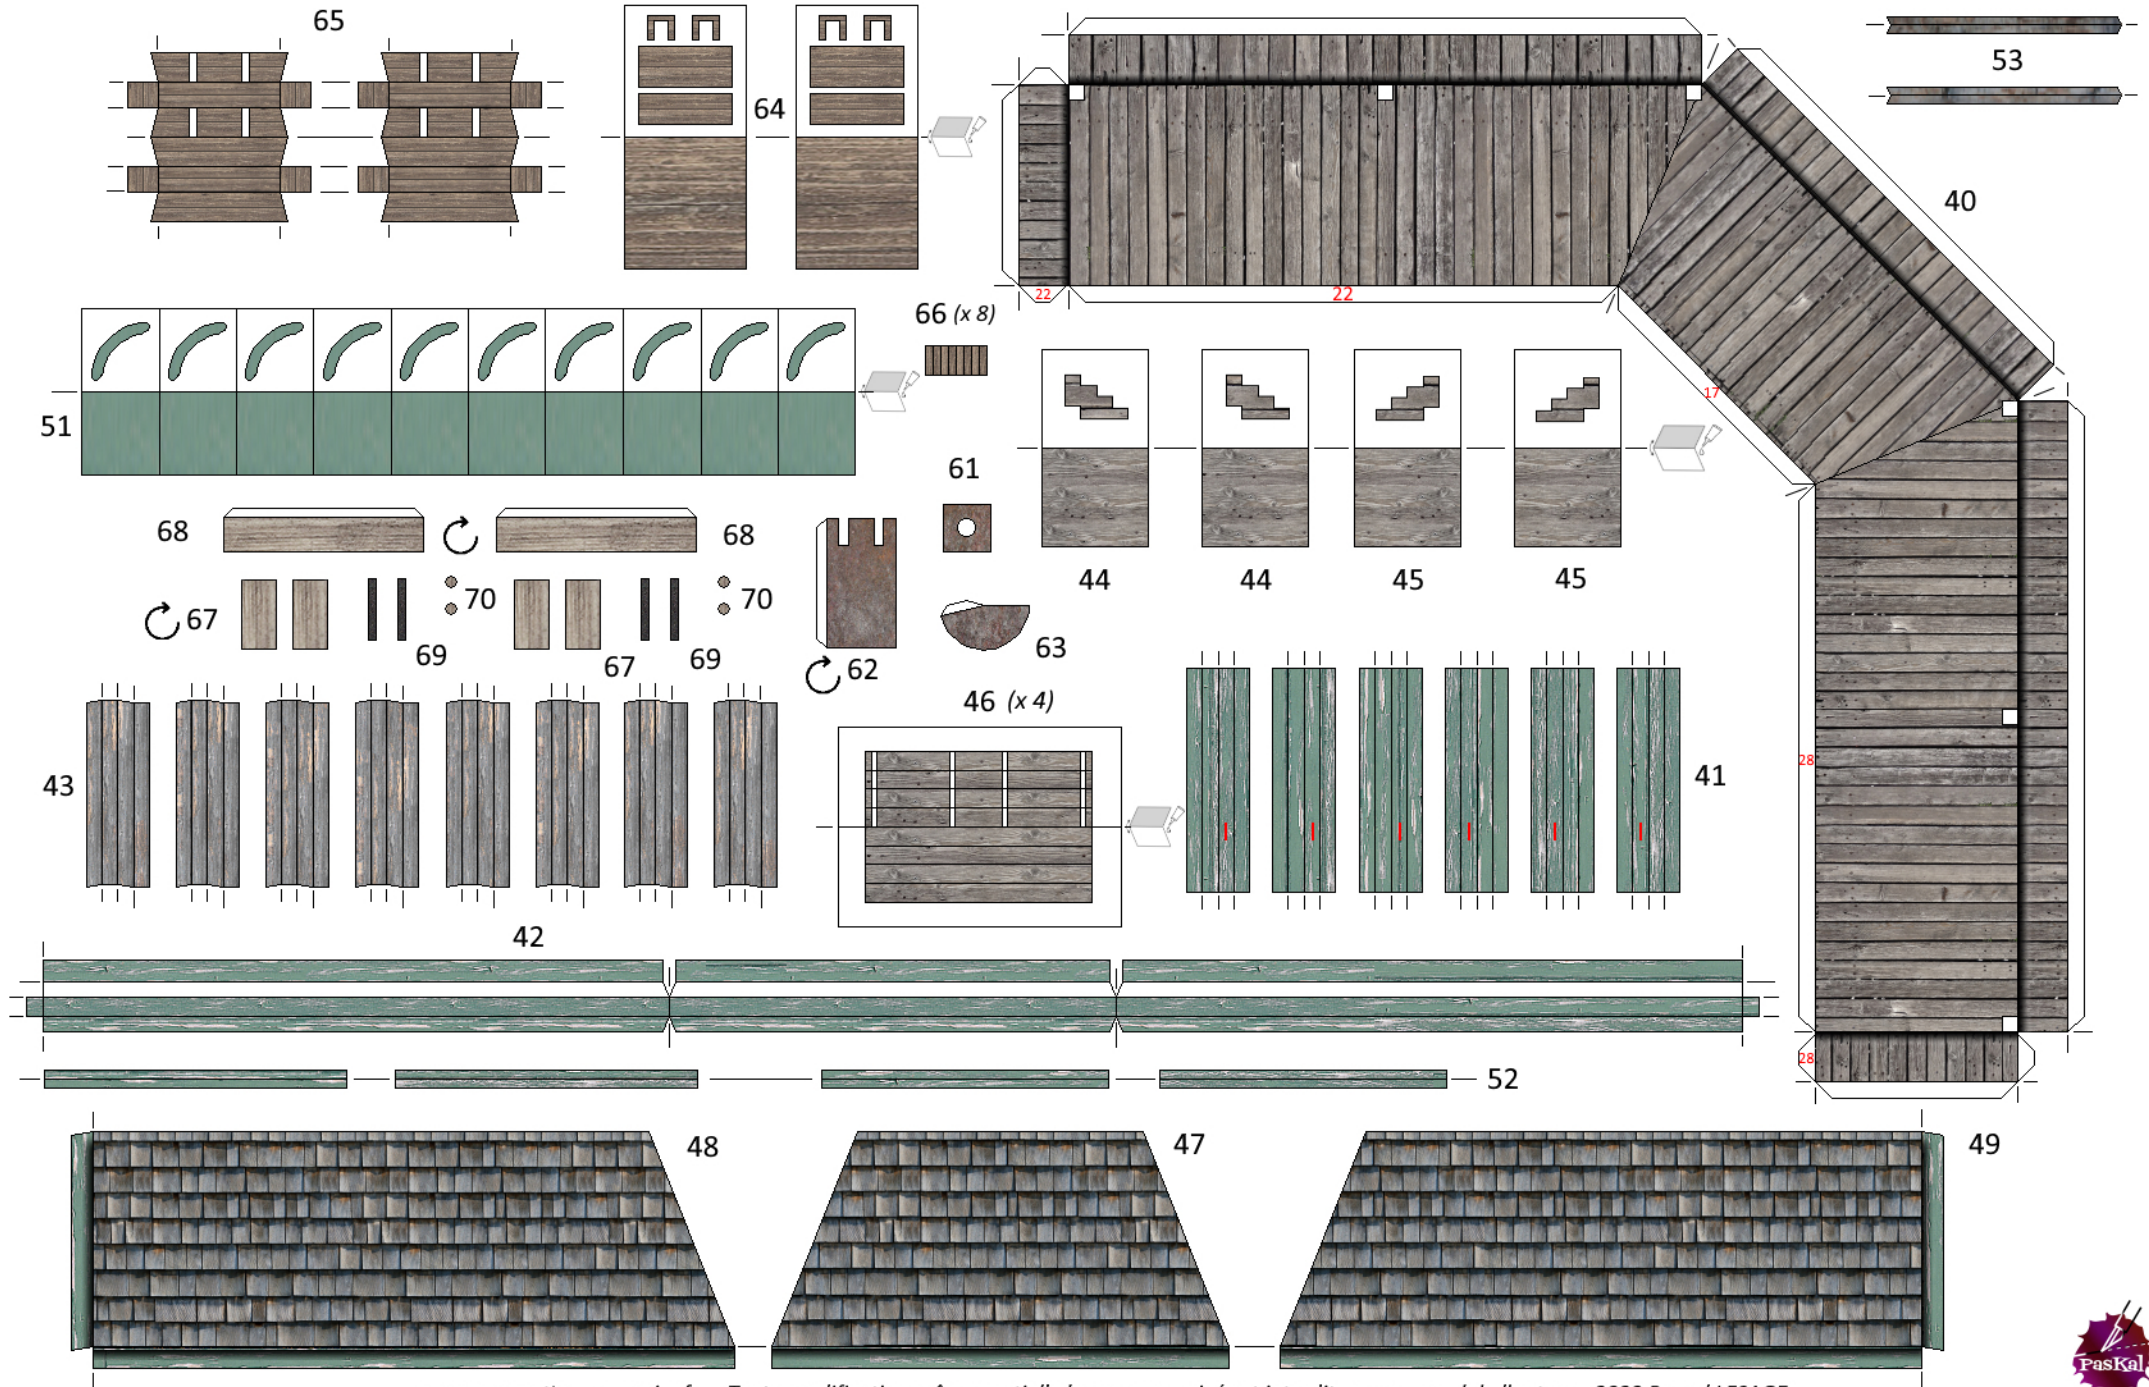

Maison Western Old Town Saloon - Echelle HO - Impression sur papier 160 à 170 g/m² - Planche 1

Maison Western Old Town Saloon - Echelle HO - Impression sur papier 160 à 170 g/m² - Planche 2

71