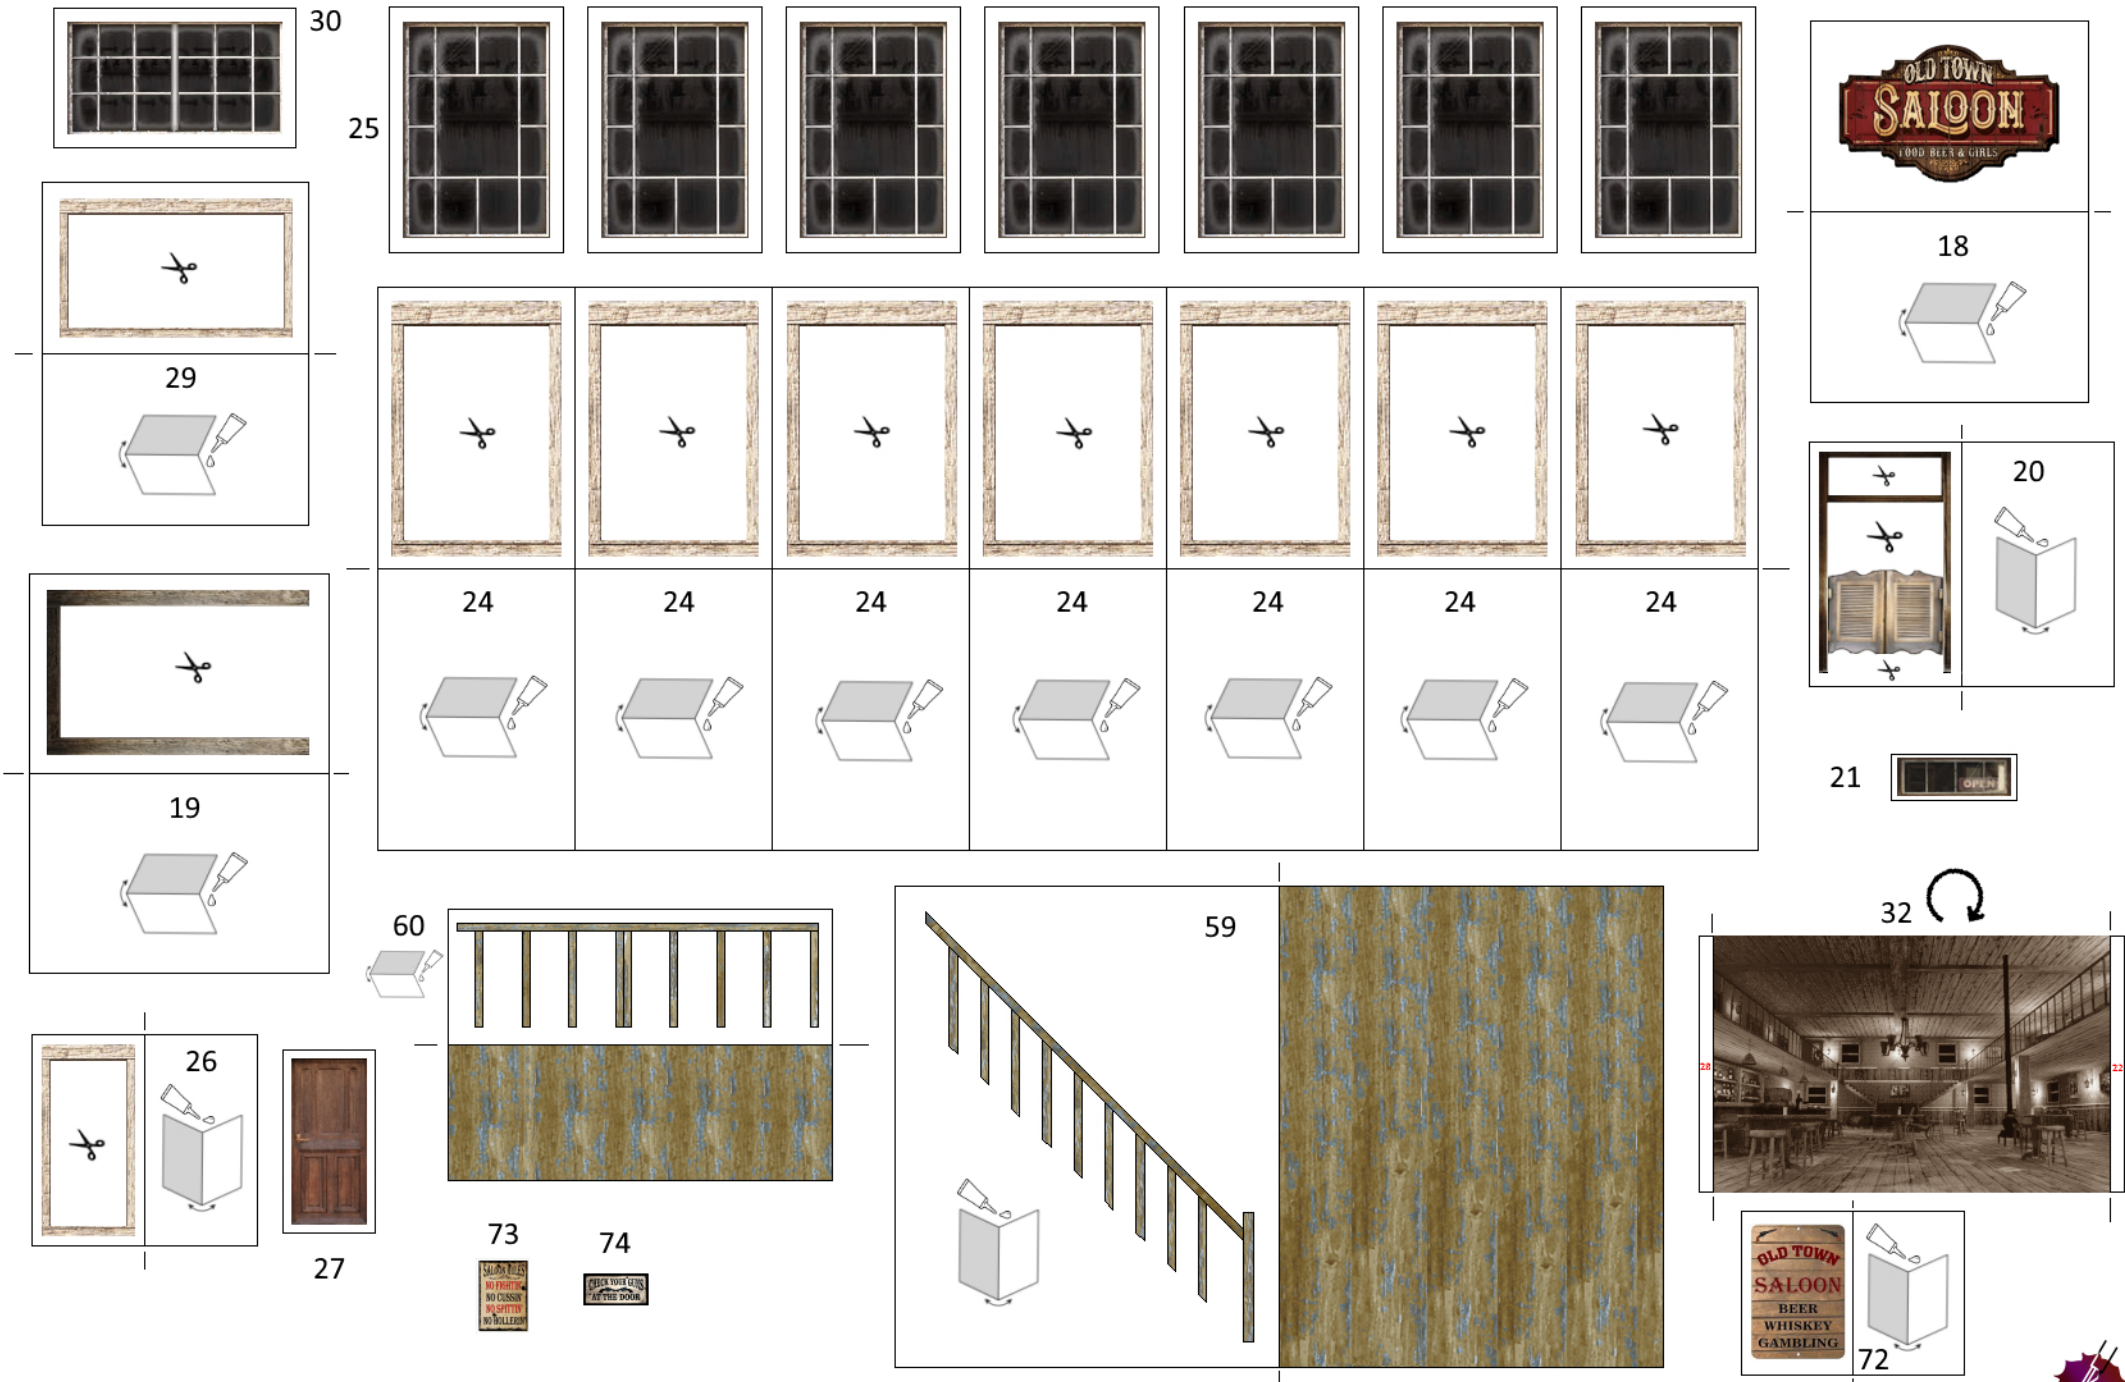

Maison Western Old Town Saloon - Echelle HO - Impression sur papier 160 à 170 g/m² - Planche 1

Maison Western Old Town Saloon - Echelle HO - Impression sur papier 160 à 170 g/m² - Planche 2

71