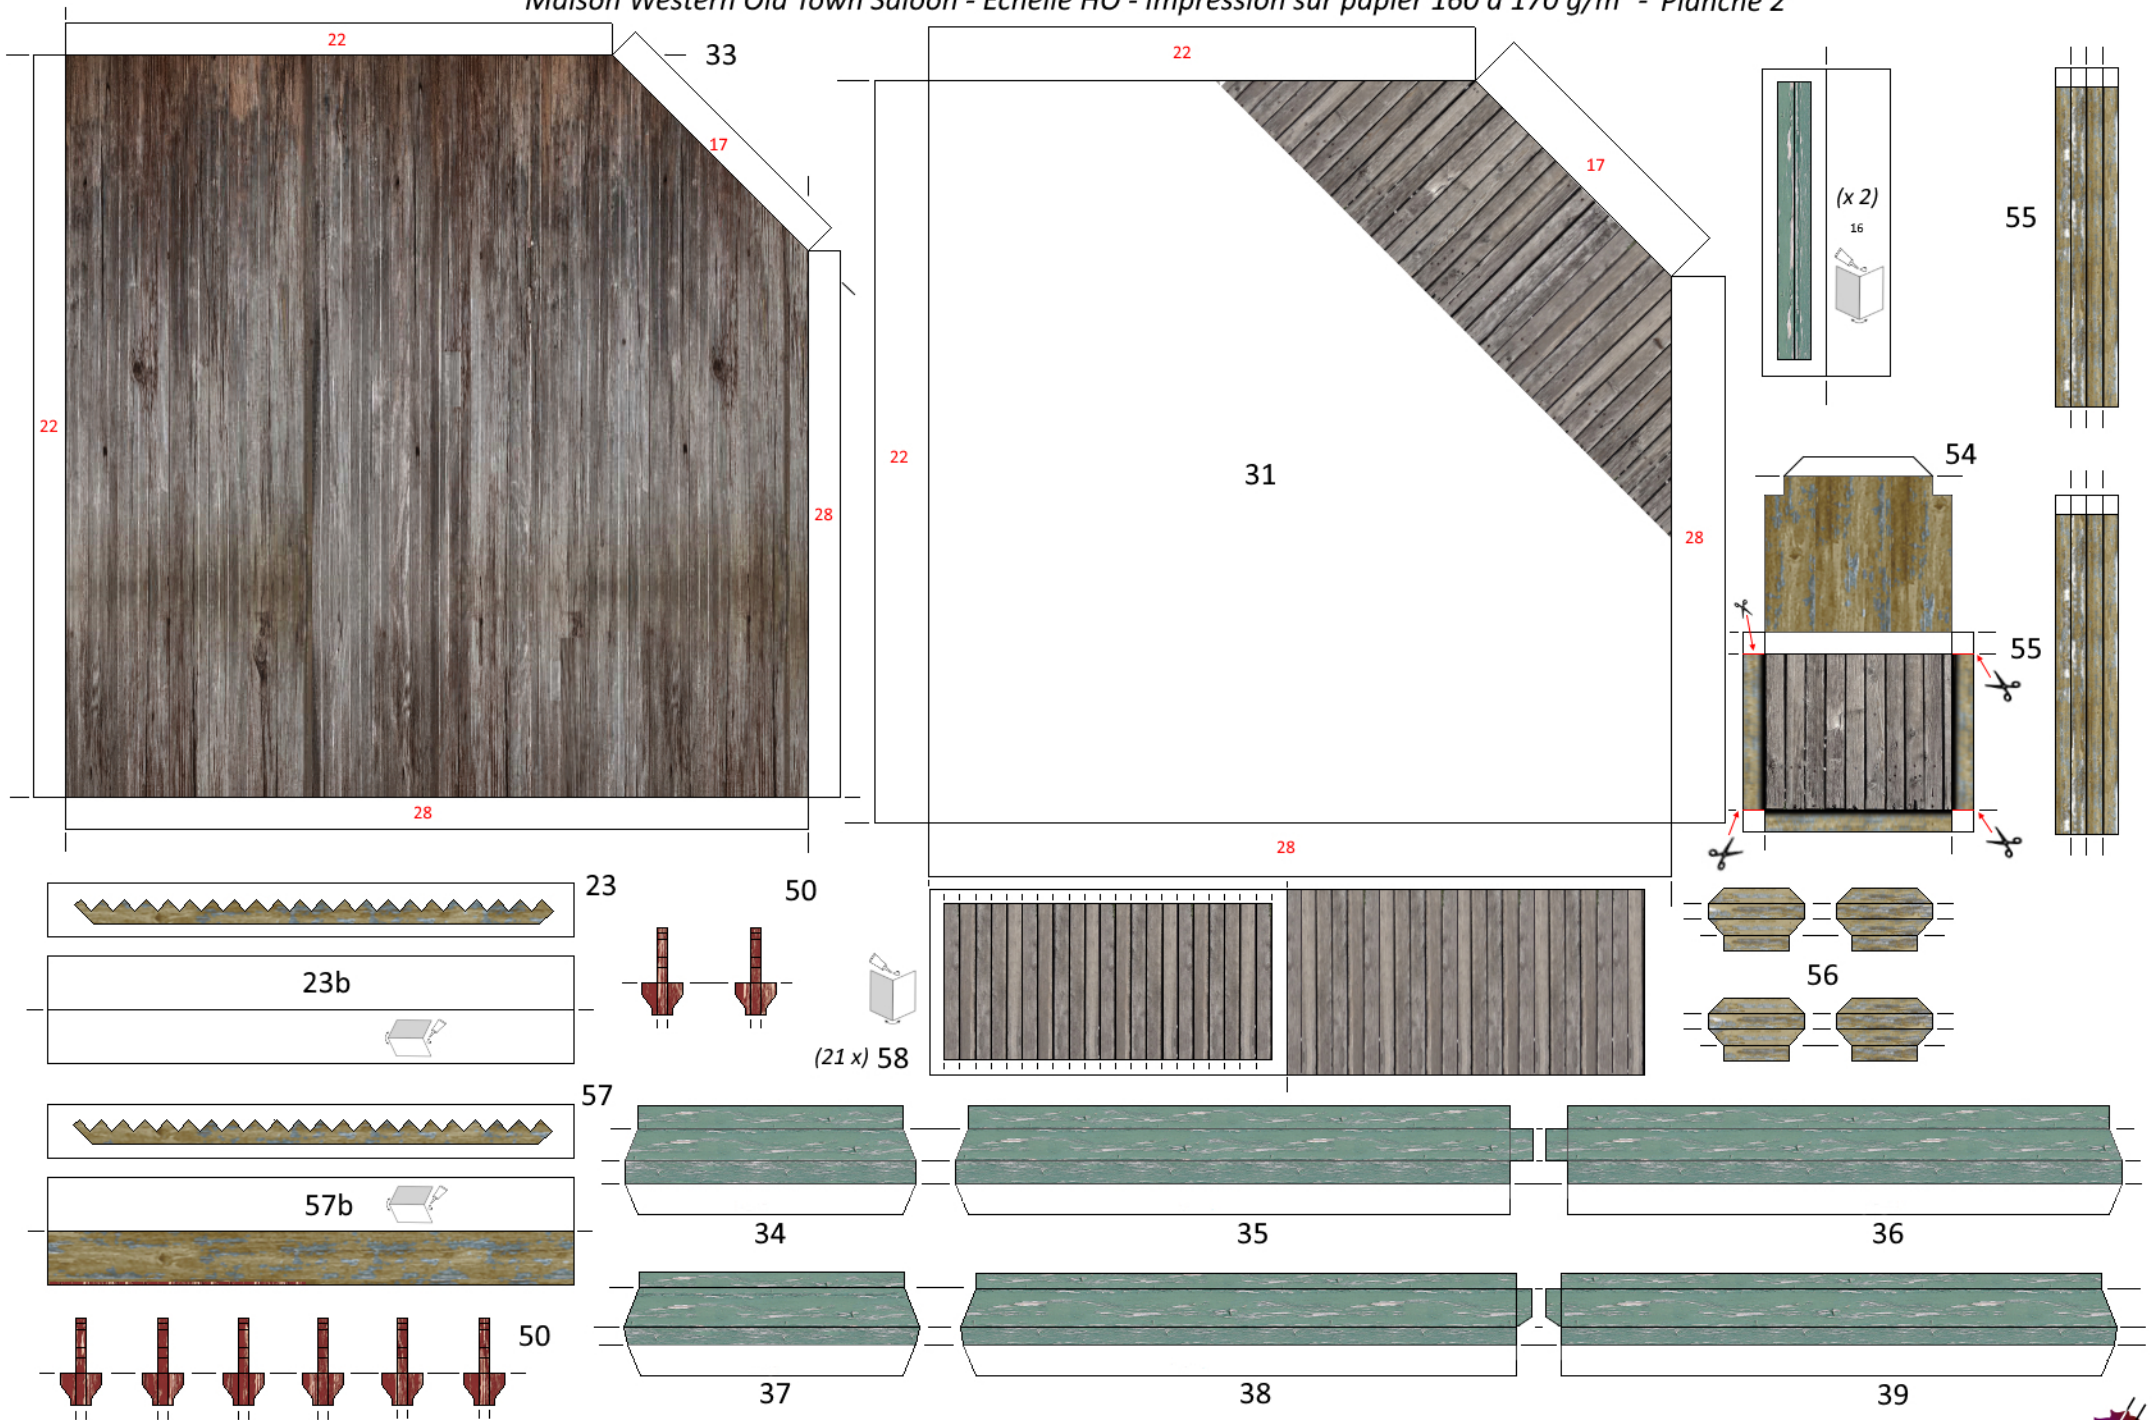

Maison Western Old Town Saloon - Echelle HO - Impression sur papier 160 à 170 g/m² - Planche 1

Maison Western Old Town Saloon - Echelle HO - Impression sur papier 160 à 170 g/m² - Planche 2

71