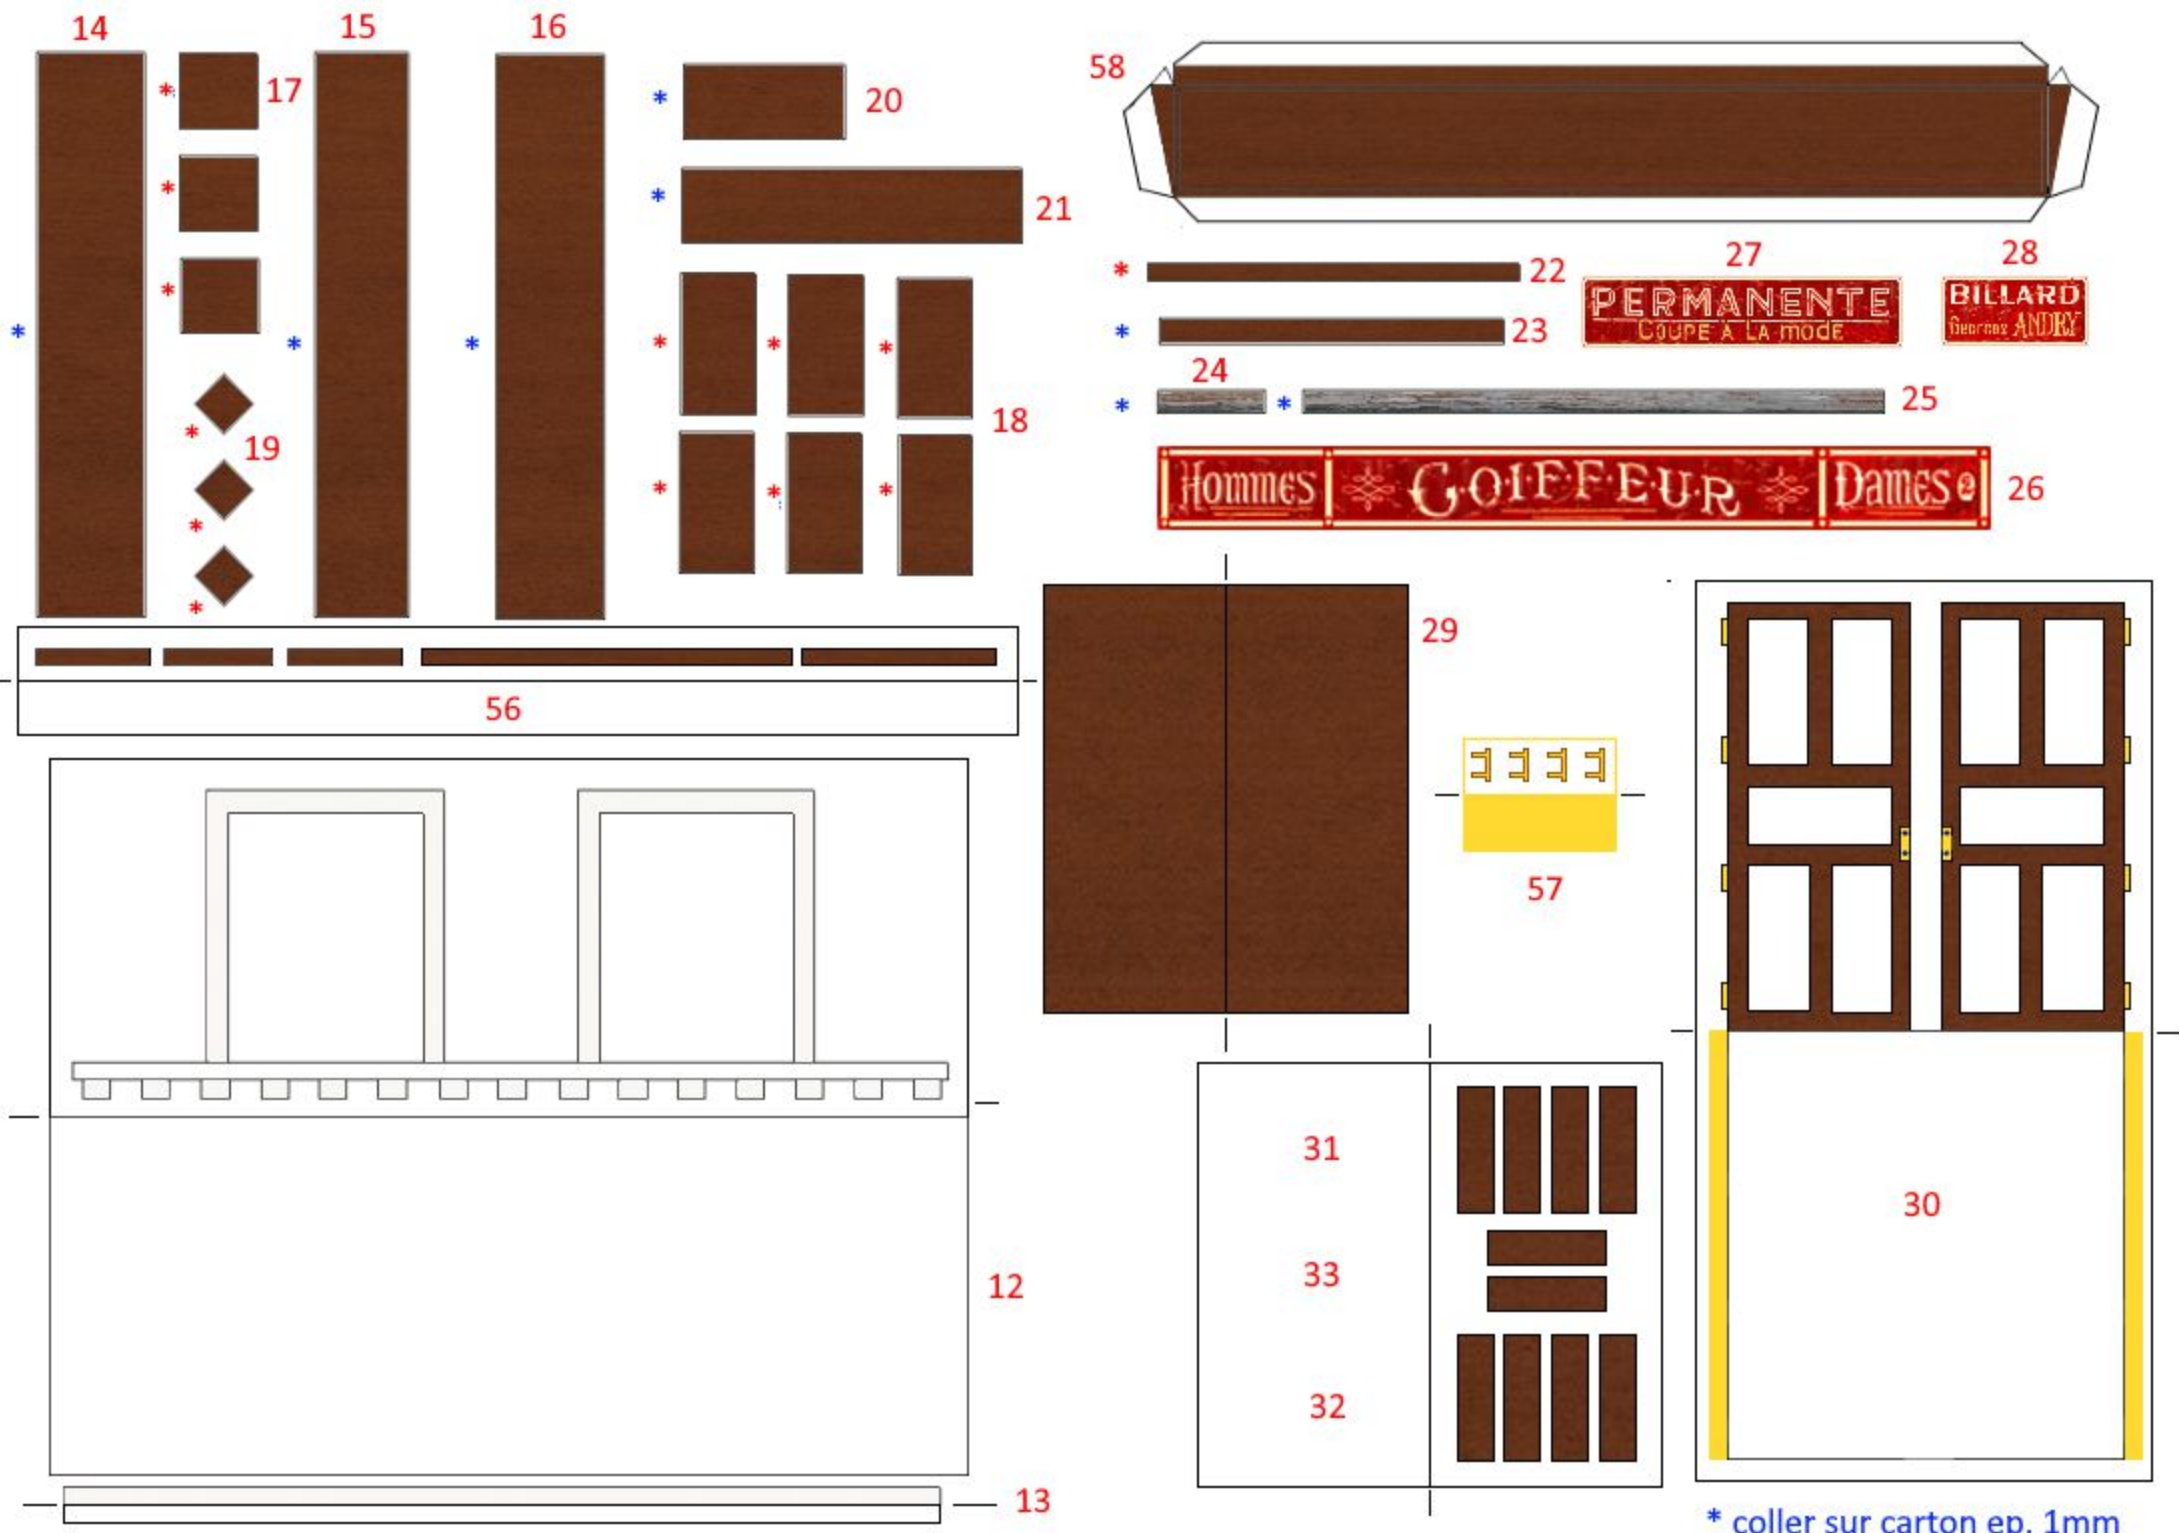

www.maquettes-en-papier-fr

RUINE
MAISON
FRANÇAISE
N° 1

**MAQUETTE EN
PAPIER**

1:48

par PasKal - 2022

** coller sur carton plume ep. 5mm

34

44

* coller sur papier ep. 0.2 mm

www.maquettes-en-papier.fr - 2022 par PasKal

* coller sur carton ep. 1mm

37

35

36

38

52

53

37

35

36

38

52

53

** 39

** 40

** coller sur carton plume ep. 5mm

** 39

** 40

** coller sur carton plume ep. 5mm

42

41

41