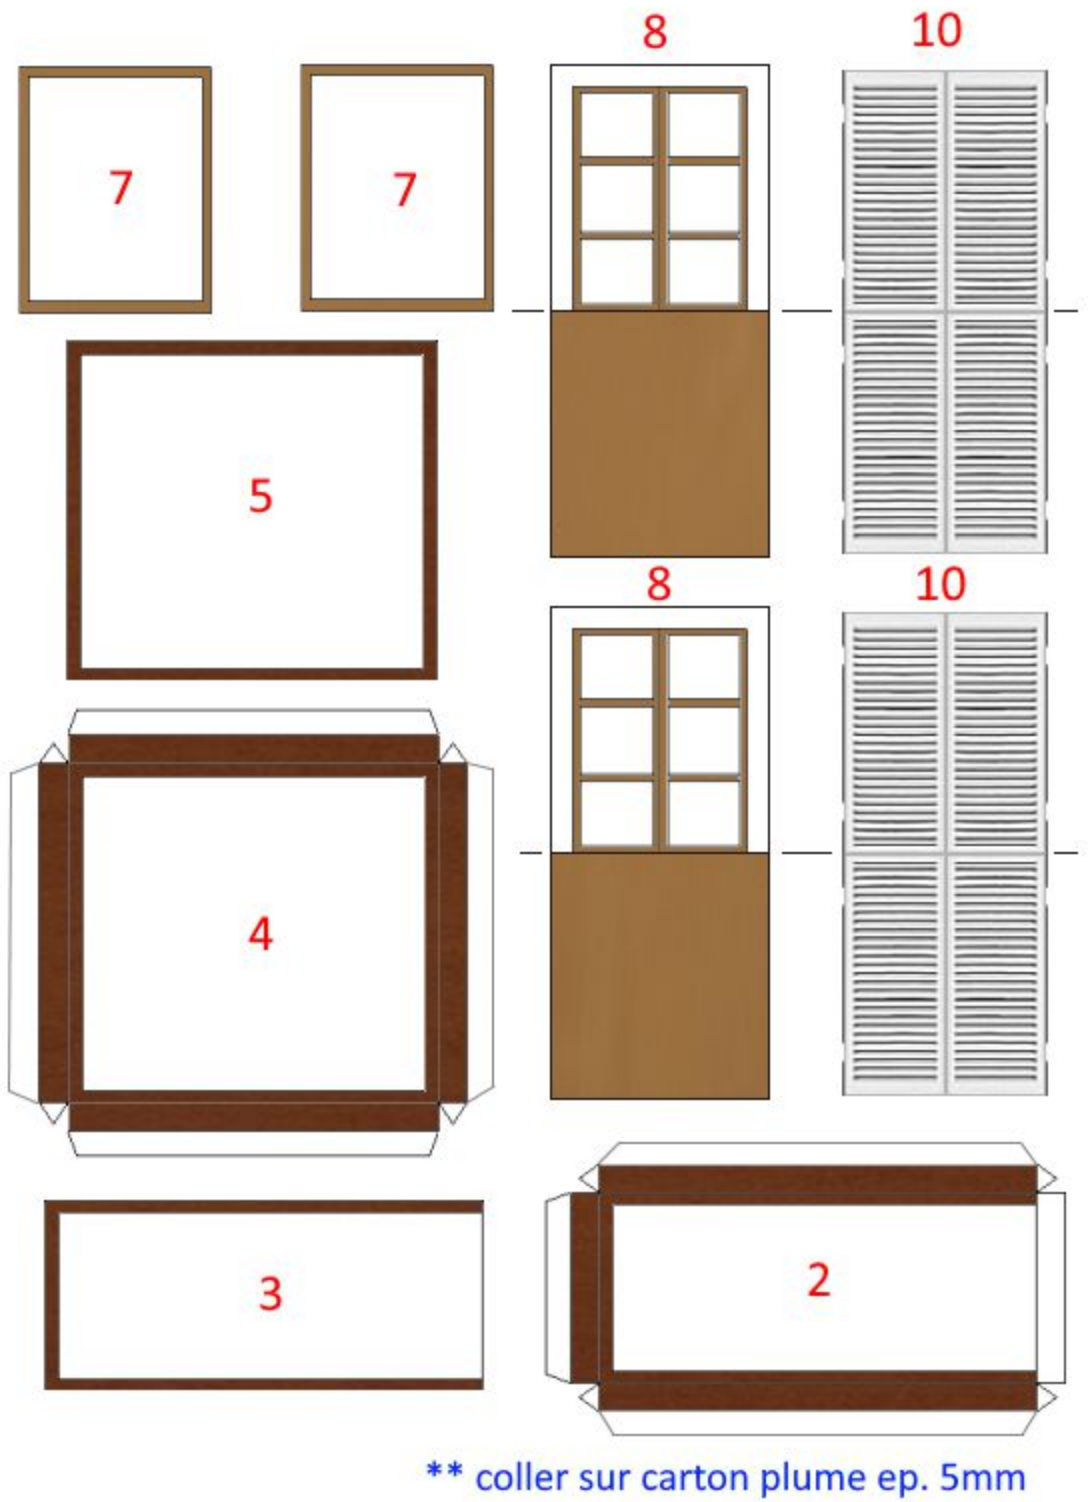

www.maquettes-en-papier-fr

RUINE
MAISON
FRANÇAISE
N° 1

**MAQUETTE EN
PAPIER**

1:48

par PasKal - 2022

** coller sur carton plume ep. 5mm

34

44

* coller sur papier ep. 0.2 mm

www.maquettes-en-papier.fr - 2022 par PasKal

* coller sur carton ep. 1mm

37

35

36

38

52

53

37

35

36

38

52

53

** 39

** 40

** coller sur carton plume ep. 5mm

** 39

** 40

** coller sur carton plume ep. 5mm

42

41

41