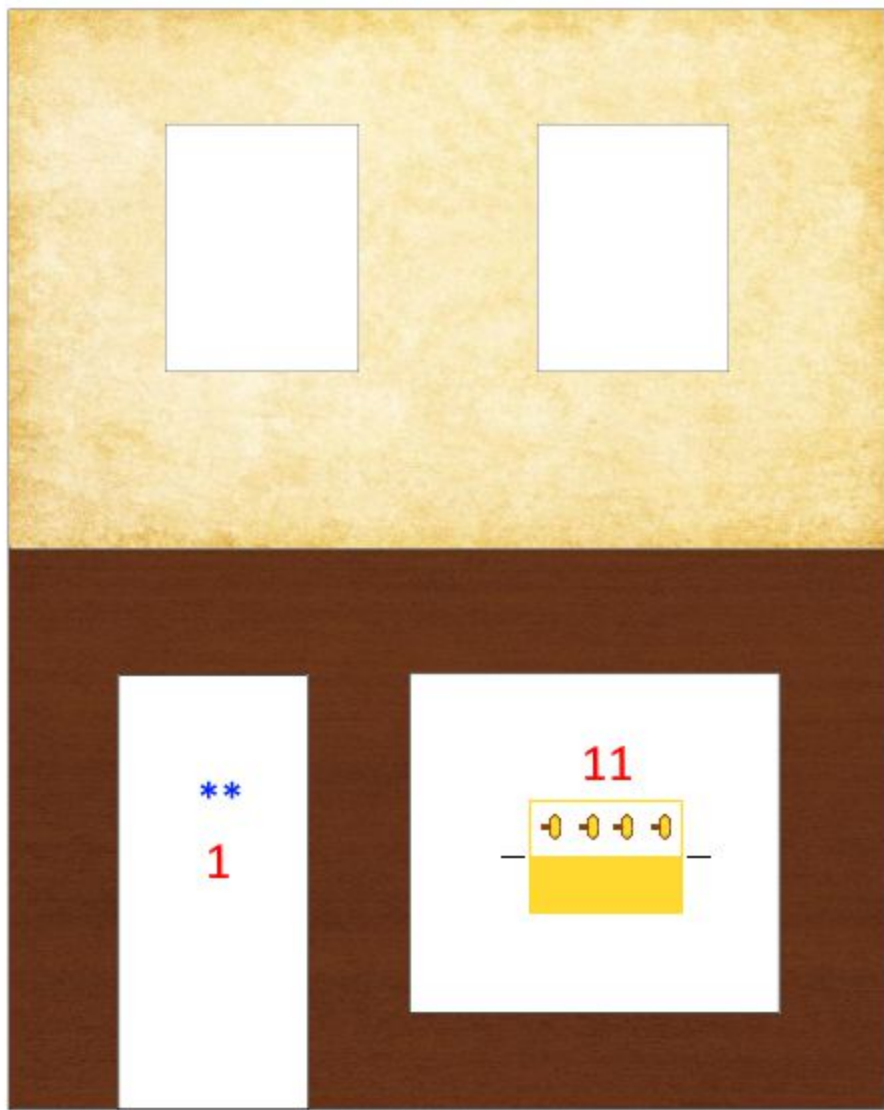

www.maquettes-en-papier-fr

RUINE
MAISON
FRANÇAISE
N° 1

**MAQUETTE EN
PAPIER**

1:48

par PasKal - 2022

** coller sur carton plume ep. 5mm

34

44

53

37

35

36

38

52

53

** 39