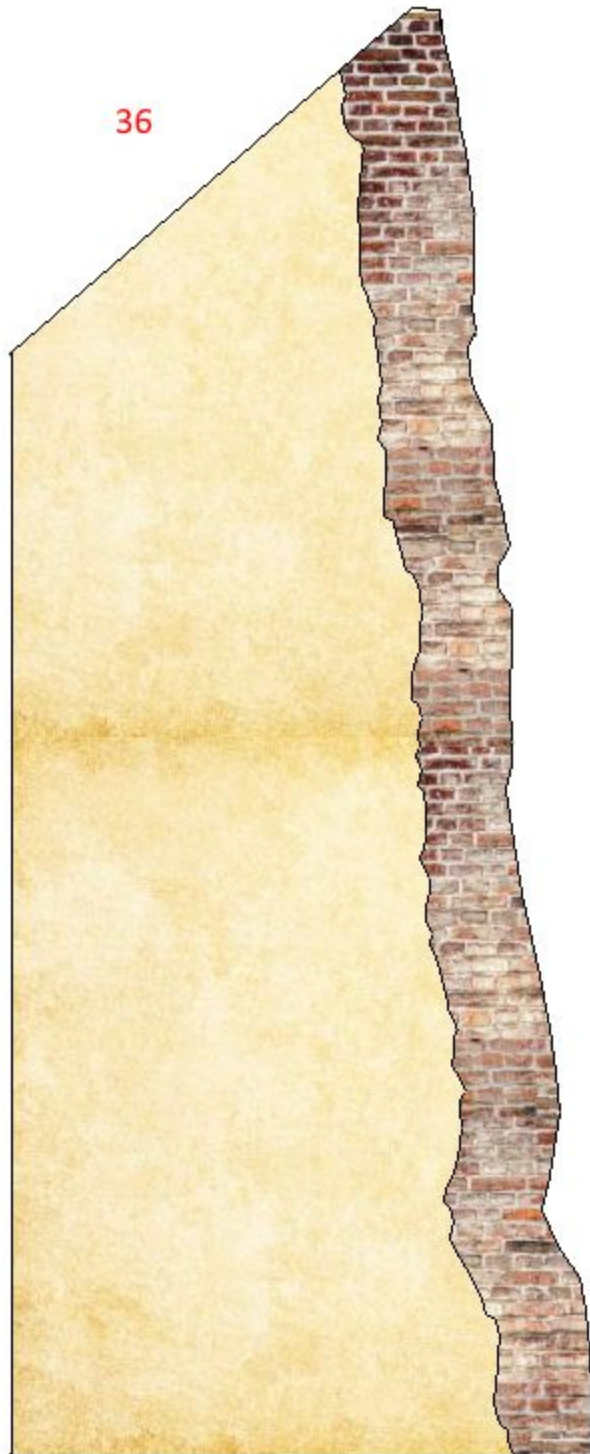

www.maquettes-en-papier-fr

RUINE
MAISON
FRANÇAISE
N° 1

**MAQUETTE EN
PAPIER**

1:48

par PasKal - 2022

** coller sur carton plume ep. 5mm

34

44

53

37

35

36

38

52

53

** 39