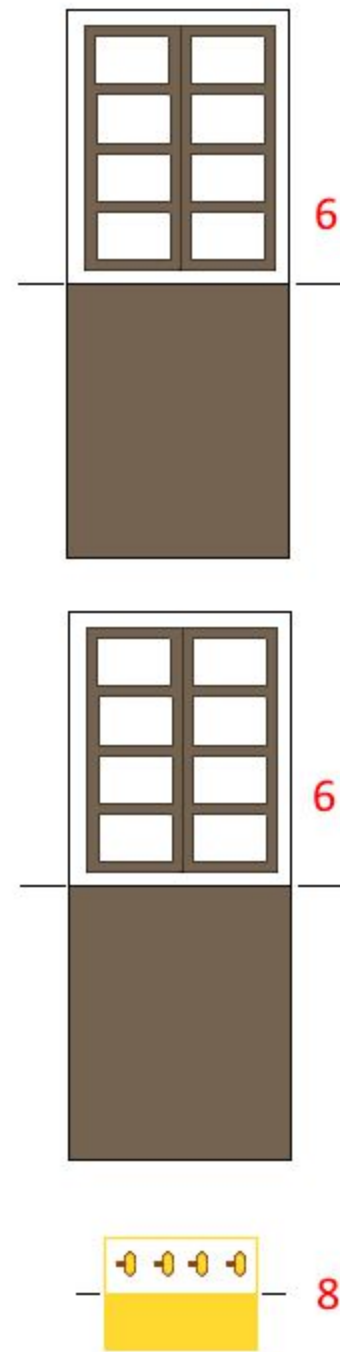

www.maquettes-en-papier-fr

RUINE
MAISON
FRANÇAISE
N° 2

**MAQUETTE EN
PAPIER**

1:48

par PasKal - 2022

22

* coller sur carton ep. 1mm

30

31

6

6

* coller sur carton ep. 1mm

38

39

45

43

44

18

46

47

48

49

50

40