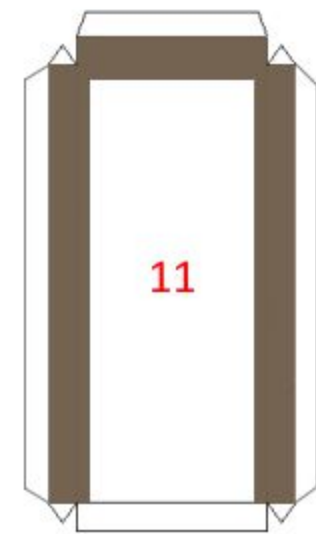

www.maquettes-en-papier-fr

RUINE
MAISON
FRANÇAISE
N° 2

**MAQUETTE EN
PAPIER**

1:48

par PasKal - 2022

22

* coller sur carton ep. 1mm

30

31

6

6

* coller sur carton ep. 1mm

38

39

45

43