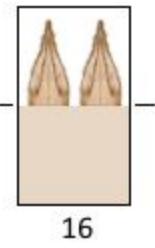

# Le bananier

PasKal 2021

B1

www.maquettes-en-papier.fr

papier 80gr

16

16

papier 80gr