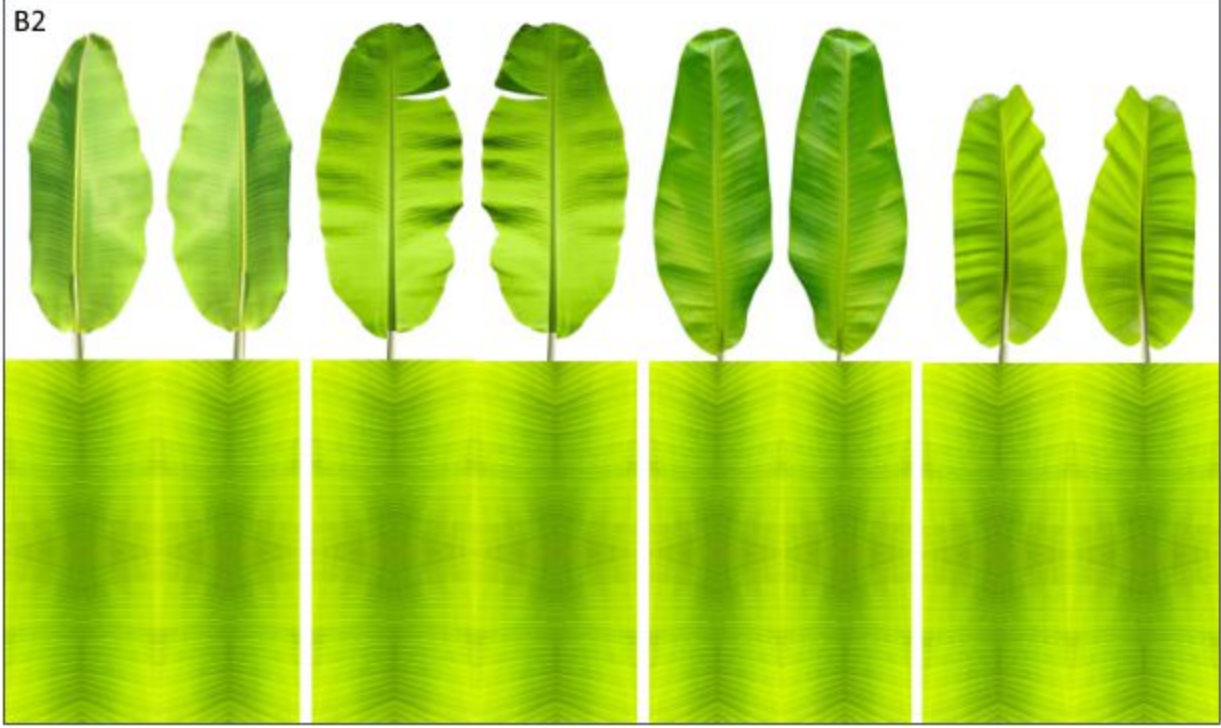

# Le bananier

PasKal 2021

B1

www.maquettes-en-papier.fr

papier 80gr

16

16

papier 80gr