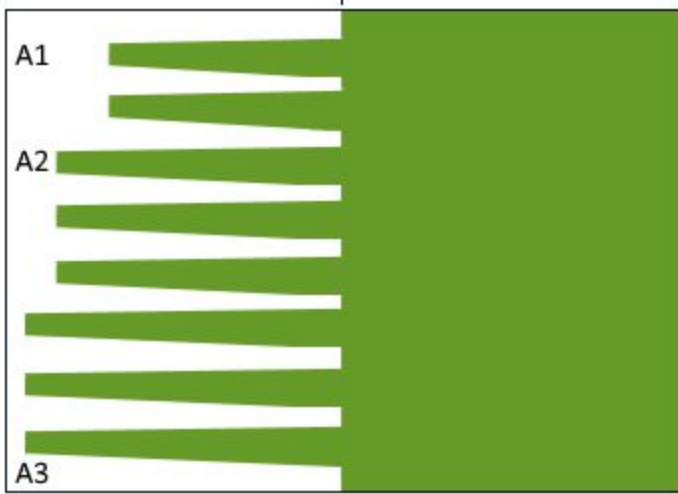

# Le bananier

PasKal 2021

B1

www.maquettes-en-papier.fr

papier 80gr

16

16

papier 80gr