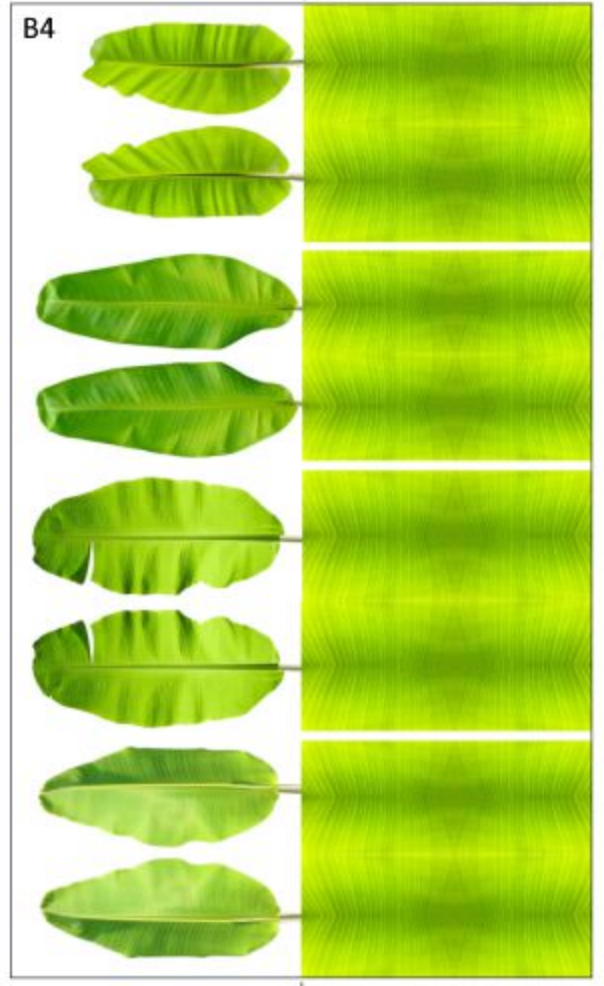

# Le bananier

PasKal 2021

B1

www.maquettes-en-papier.fr

papier 80gr

16

16

papier 80gr